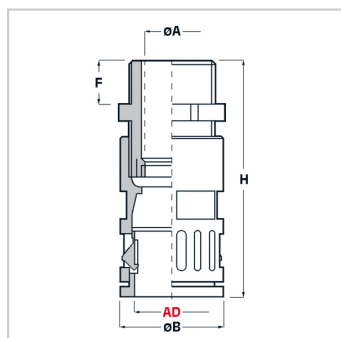

"Quick-System" - Raccordi > con pressacavo > IP 66 > RQGZ1-P

RACCORDI IN PLASTICA CON PRESSACAVO IP 66 (FILETTO PG)

Materiale: poliammide 6.

Colore: grigio, nero.

Temperatura d'uso: -40°C / +120°C

Protezione IP: IP 66 secondo le specifiche EN 60529/IEC 60529.

Il disegno è indicativo e le proporzioni potrebbero non corrispondere alle dimensioni in tabella o reali.

ARTICOL O	colore	Ø esterno tubo AD	filetto passo	filetto valore	Ø est. cavo min - max mm	ØA mm	ØB mm	F mm	H mm	chiave mm	confezion e pz.
RQGZ1-P 11 AD15,8 GRIGI*	grigio	15,8	PG	11	5 - 10	10	23	8	59	21/22	20
RQGZ1-P 11 AD15,8 NERI	nero	15,8	PG	11	5 - 10	10	23	8	59	21/22	20
RQGZ1-P 13,5 AD15,8 GRIGI*	grigio	15,8	PG	13,5	6 - 11	12	27	8	59	21/24	20
RQGZ1-P 13,5 AD15,8 NERI	nero	15,8	PG	13,5	6 - 11	12	27	9	59	21/24	20
RQGZ1-P 13,5 AD18,5 GRIGI*	grigio	18,5	PG	13,5	6 - 12	12	27	8	59	24/24	20