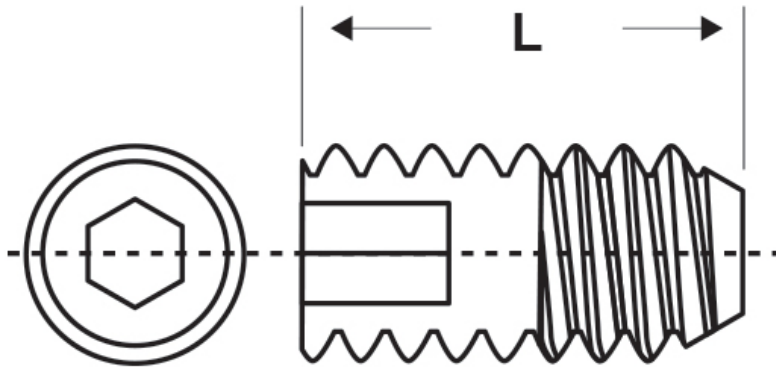

SCHEMA ARTICOLO

Articolo: GCE 8 B - Codice EZ: 333168

05/12/2025

Il disegno è indicativo e le proporzioni potrebbero non corrispondere alle dimensioni in tabella o reali.

ARTICOLO	colore	filetto passo	filetto valore	A mm	L mm	P1 mm
GCE 8 B**	bianco	Metrico	7 x 1	4	15	6

Materiale: poliammide 66.

Colore: bianco, nero.

Temperatura d'uso: +90°C / max +105°C

Infiammabilità: antifiamma UL94-HB.

**Articolo realizzato in acetilica. Su richiesta, può essere realizzato in poliammide 66 rinforzato con fibra di vetro.