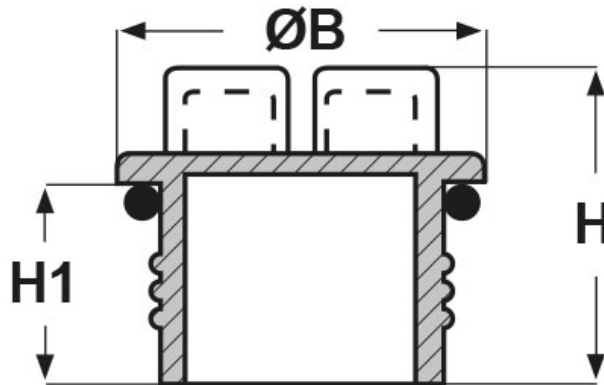

SCHEDA ARTICOLO

Articolo: TPL-OR M24 - Codice EZ: 175049

18/12/2025

Il disegno è indicativo e le proporzioni potrebbero non corrispondere alle dimensioni in tabella o reali.

ARTICOLO	ØB mm	H mm	H1 mm	L mm	adatto a filetto Metrico
TPL-OR M24	30	20,4	12	17	24x1,5

Materiale: polietilene PE-HD.

Colore: giallo.

GLI ARTICOLI PER I QUALI NON E' SPECIFICATA LA QUANTITA' PER CONFEZIONE SONO SU RICHIESTA E SOGGETTI AD UN MINIMO QUANTITATIVO FORNIBILE DA RICHIEDERE AL NOSTRO UFFICIO VENDITE.