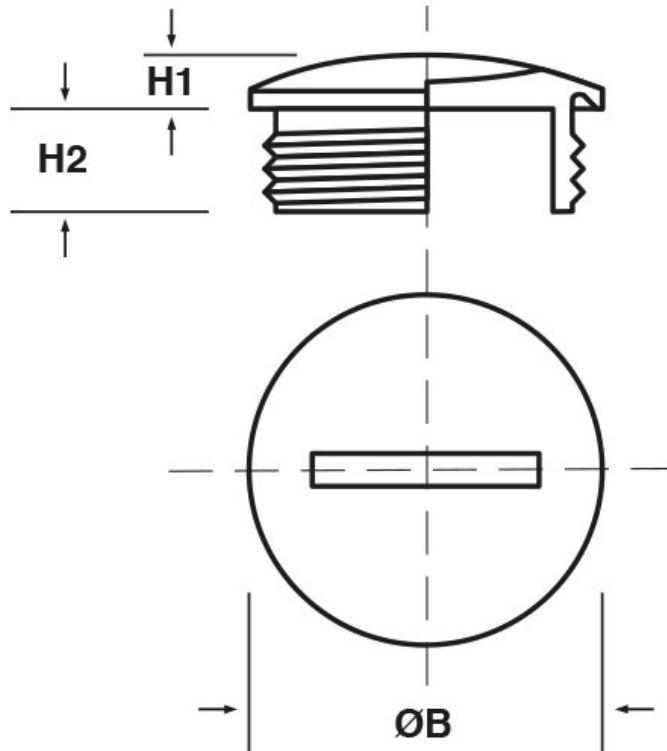

SCHEDA ARTICOLO

Articolo: TFC G2.64 L - Codice EZ: richiedere il codice al ns uff. vendite

17/12/2025

Il disegno è indicativo e le proporzioni potrebbero non corrispondere alle dimensioni in tabella o reali.

ARTICOLO	filetto passo	filetto valore	ØB mm	H1 mm	H2 mm
TFC G2.64 L	GAS	2"	64	6	15

Materiale: ottone nichelato.

Tutte le informazioni e i dati riportati sono indicativi e possono essere soggetti a variazioni senza preavviso