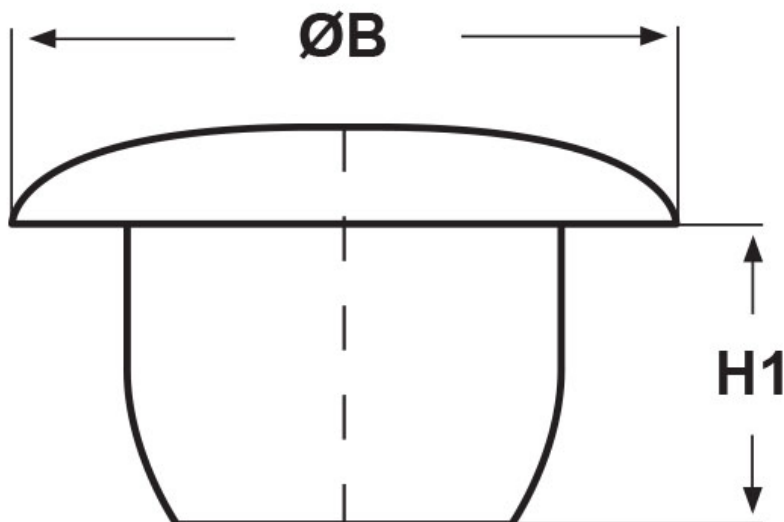

SCHEDA ARTICOLO

Articolo: TAP 0705 BIANCHI RAL 9010 - Codice EZ: 174878

17/12/2025

Il disegno è indicativo e le proporzioni potrebbero non corrispondere alle dimensioni in tabella o reali.

ARTICOLO	colore	\varnothing foro montaggio mm	$\varnothing B$ mm	H1 mm
TAP 0705 BIANCHI RAL 9010	bianco RAL 9010	7,2	15	6,5

Materiale: polietilene PE-LD.

Temperatura d'uso: max +70°C

Colore: nero RAL 9004/9005 o bianco RAL 9003/9010.

N.B.: ALCUNI TAPPI HANNO IL CORPO LEGGERMENTE BOMBATO PER UN MIGLIOR FISSAGGIO SUL TELAIO.

Tutte le informazioni e i dati riportati sono indicativi e possono essere soggetti a variazioni senza preavviso