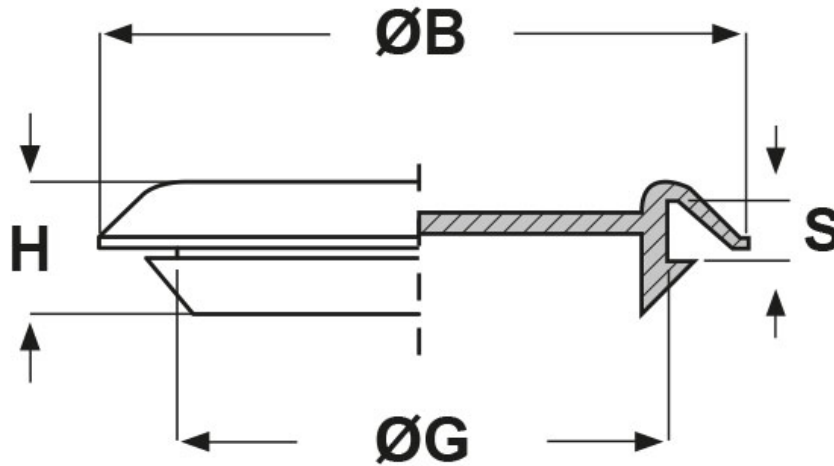

**SCHEMA ARTICOLO**

Articolo: TLR 38 - Codice EZ: 175071

18/12/2025

Il disegno è indicativo e le proporzioni potrebbero non corrispondere alle dimensioni in tabella o reali.

ARTICOLO	ØG mm	S mm	ØB mm	H mm
TLR 38	38	3	49,5	9,8

Materiale: polietilene Ld-PE.

Colore: naturale.

GLI ARTICOLI PER I QUALI NON E' SPECIFICATA LA QUANTITA' PER CONFEZIONE SONO SU RICHIESTA E SOGGETTI AD UN MINIMO QUANTITATIVO FORNIBILE DA RICHIEDERE AL NOSTRO UFFICIO VENDITE.