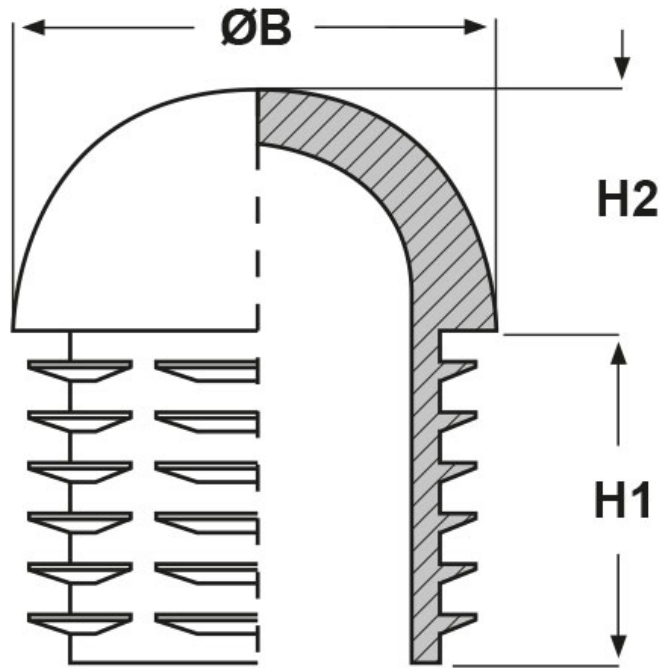

SCHEMA ARTICOLO

Articolo: STT-B 22 - Codice EZ: 143665

17/12/2025

Il disegno è indicativo e le proporzioni potrebbero non corrispondere alle dimensioni in tabella o reali.

ARTICOLO	spessore tubo min - max mm	ØB mm	H1 mm	H2 mm
STT-B 22	1 - 2	22	15,5	10,5

Materiale: polietilene PE-LD.

Colore: nero RAL 9005.

Tutte le informazioni e i dati riportati sono indicativi e possono essere soggetti a variazioni senza preavviso

ELEKTROZUBEHÖR SPA

Sede:
Via F.lli Bronzetti, 24
20129 Milano (Italy)