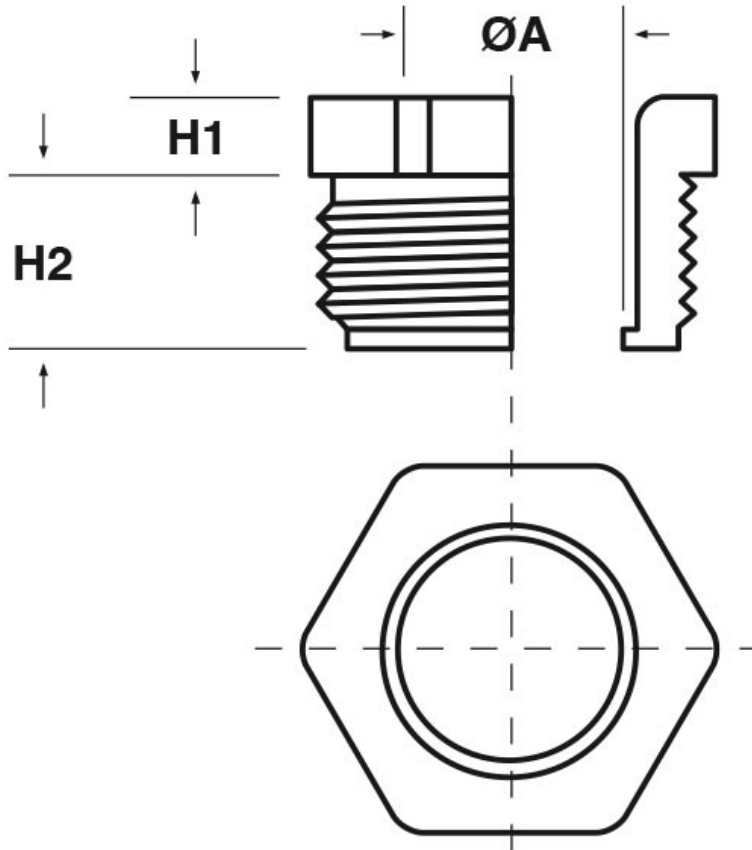

SCHEMA ARTICOLO

Articolo: P-TE PG724.7 - Codice EZ: 170900

18/12/2025

Il disegno è indicativo e le proporzioni potrebbero non corrispondere alle dimensioni in tabella o reali.

ARTICOLO	colore	filetto passo	filetto valore	chiave mm	ØA mm	H1 mm	H2 mm
P-TE PG724.7	grigio RAL 7035	PG	7	13	7	4	7,5

Materiale: policarbonato.

Temperatura d'uso: -40°C / +135°C

Colore: grigio chiaro RAL 7035.

Tutte le informazioni e i dati riportati sono indicativi e possono essere soggetti a variazioni senza preavviso