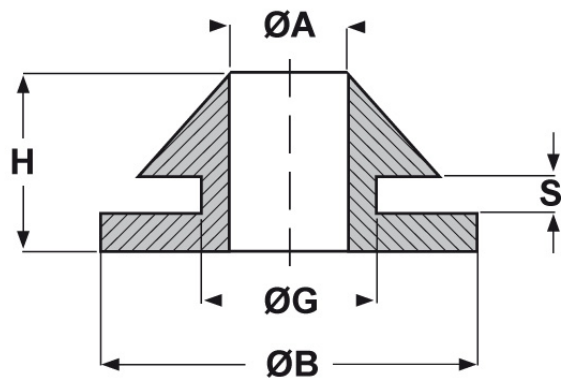

SCHEMA ARTICOLO

Articolo: KC 7-11-2 - Codice EZ: 131343

18/12/2025

forma A

forma B

Il disegno è indicativo e le proporzioni potrebbero non corrispondere alle dimensioni in tabella o reali.

ARTICOLO	specifica	ØA mm	ØG mm	S mm	ØB mm	H mm
KC 7-11-2	forma A	7	11	2	13,5	9

Materiale: PVC.

Colore: nero.

Temperatura d'uso: -25°C / +60°C

Infiammabilità: antifiama e autoestinguente.

*Questo articolo è adatto per cavi piatti (5x3 mm).

Tutte le informazioni e i dati riportati sono indicativi e possono essere soggetti a variazioni senza preavviso