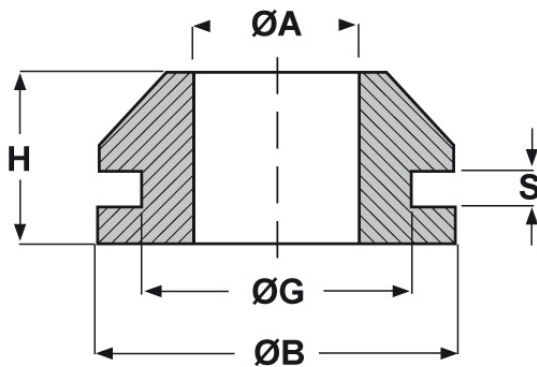

SCHEMA ARTICOLO

Articolo: KC 7-11-2 - Codice EZ: 131343

18/12/2025

forma A

forma B

Il disegno è indicativo e le proporzioni potrebbero non corrispondere alle dimensioni in tabella o reali.

ARTICOLO	specifica	ØA mm	ØG mm	S mm	ØB mm	H mm
KC 7-11-2	forma A	7	11	2	13,5	9

Materiale: PVC.

Colore: nero.

Temperatura d'uso: -25°C / +60°C

Infiammabilità: antifiama e autoestinguente.

*Questo articolo è adatto per cavi piatti (5x3 mm).

Tutte le informazioni e i dati riportati sono indicativi e possono essere soggetti a variazioni senza preavviso