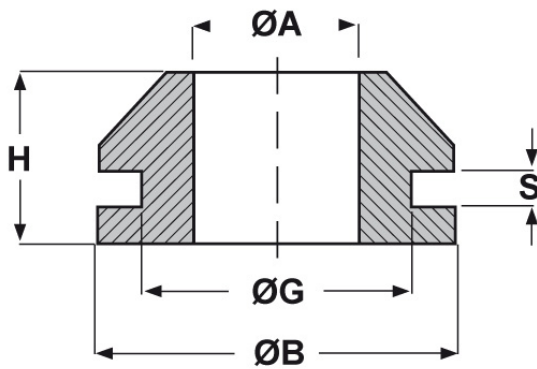

**SCHEMA ARTICOLO**

Articolo: KC 2-6-3 - Codice EZ: 131331

18/12/2025

**forma A**

**forma B**

Il disegno è indicativo e le proporzioni potrebbero non corrispondere alle dimensioni in tabella o reali.

ARTICOLO	specifica	ØA mm	ØG mm	S mm	ØB mm	H mm
KC 2-6-3	forma B	2	6	3	9,5	9

Materiale: PVC.

Colore: nero.

Temperatura d'uso: -25°C / +60°C

Infiammabilità: antifiama e autoestinguente.

\*Questo articolo è adatto per cavi piatti (5x3 mm).

Tutte le informazioni e i dati riportati sono indicativi e possono essere soggetti a variazioni senza preavviso