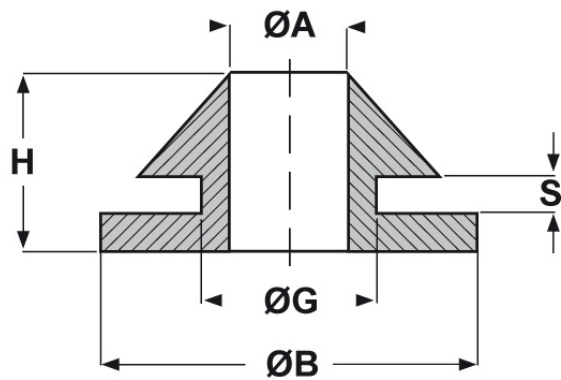

**SCHEMA ARTICOLO**

Articolo: KC 2-6-3 - Codice EZ: 131331

18/12/2025

**forma A**

**forma B**

Il disegno è indicativo e le proporzioni potrebbero non corrispondere alle dimensioni in tabella o reali.

ARTICOLO	specifica	ØA mm	ØG mm	S mm	ØB mm	H mm
KC 2-6-3	forma B	2	6	3	9,5	9

Materiale: PVC.

Colore: nero.

Temperatura d'uso: -25°C / +60°C

Infiammabilità: antifiama e autoestinguente.

\*Questo articolo è adatto per cavi piatti (5x3 mm).

Tutte le informazioni e i dati riportati sono indicativi e possono essere soggetti a variazioni senza preavviso