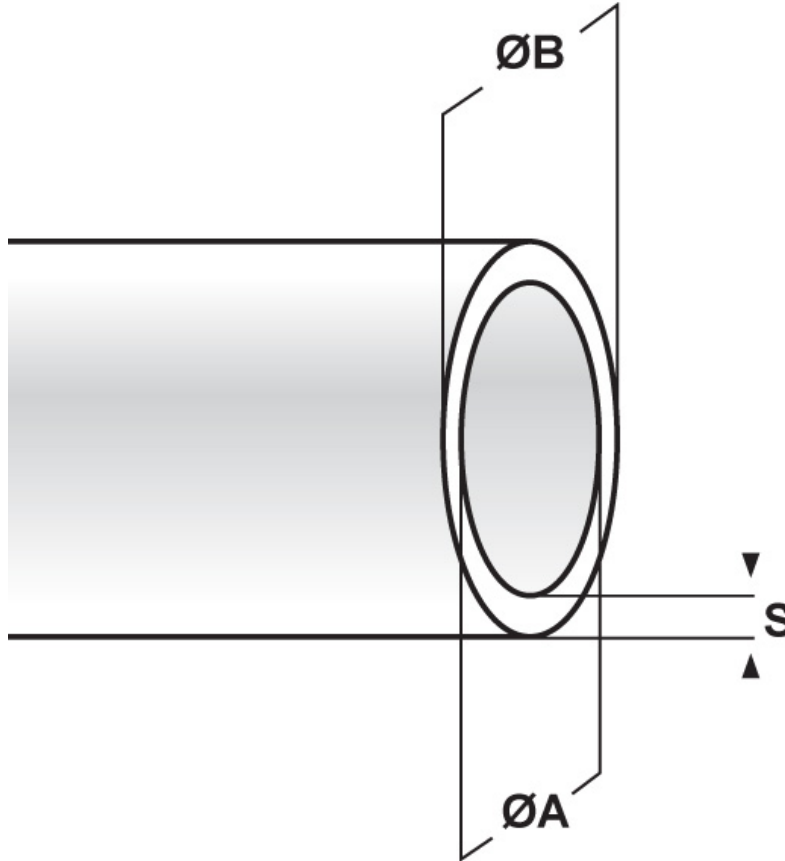

SCHEMA ARTICOLO

Articolo: GUA-TPE 5 - Codice EZ: 111265

05/12/2025

Il disegno è indicativo e le proporzioni potrebbero non corrispondere alle dimensioni in tabella o reali.

ARTICOLO	$\varnothing A$ mm	$\varnothing B$ mm	S mm
GUA-TPE 5	5	6,1	0,55

Materiale: TPE (polipropilene + EPDM reticolato).

Colore: nero.

Temperatura d'uso: -40°C / +125°C (con punte fino a +150°C)

Infiammabilità: antifiama UL94-HB.

Normative e Certificazioni: corrisponde alle normative FMVSS302, ISO 3795, DIN 75200, FAR 25.853.