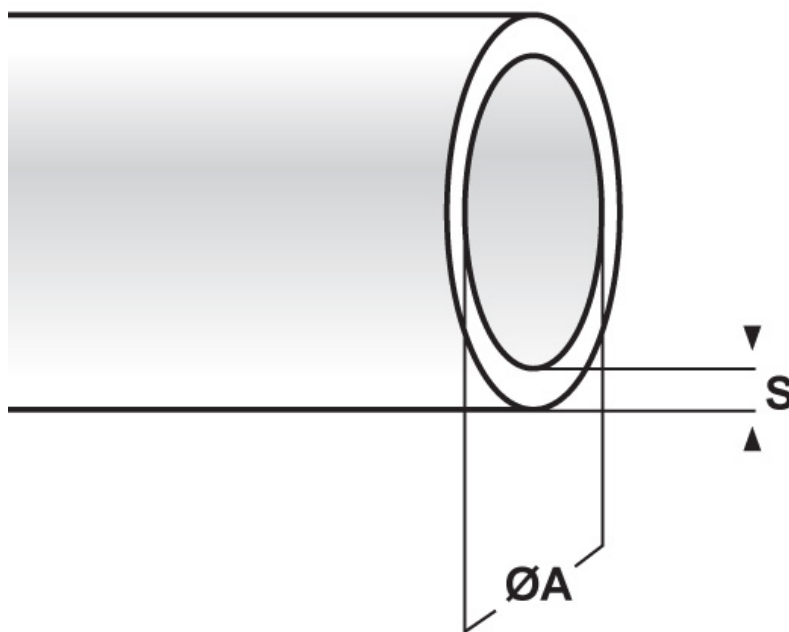

**SCHEDA ARTICOLO**

Articolo: AMS 1K NERA - Codice EZ: richiedere il codice al ns uff. vendite

05/12/2025

**Il disegno è indicativo e le proporzioni potrebbero non corrispondere alle dimensioni in tabella o reali.**

ARTICOLO	colore	Ø est. cavo min - max mm	ØA mm	S mm
AMS 1K NERA*	nero	2,5 - 4	2,5	0,9

Materiale: silicone 2412, senza alogeni.

Colore: naturale, trasparente, nero, bianco, blu, verde, giallo, marrone, rosso o grigio.

Temperatura d'uso: -80°C / +200°C

\*Guaina con spessore della parete maggiorato.  
GLI ARTICOLI PER I QUALI NON E' SPECIFICATA LA QUANTITA' PER CONFEZIONE SONO SU RICHIESTA E SOGGETTI AD UN MINIMO QUANTITATIVO FORNIBILE DA RICHIEDERE AL NOSTRO UFFICIO VENDITE.