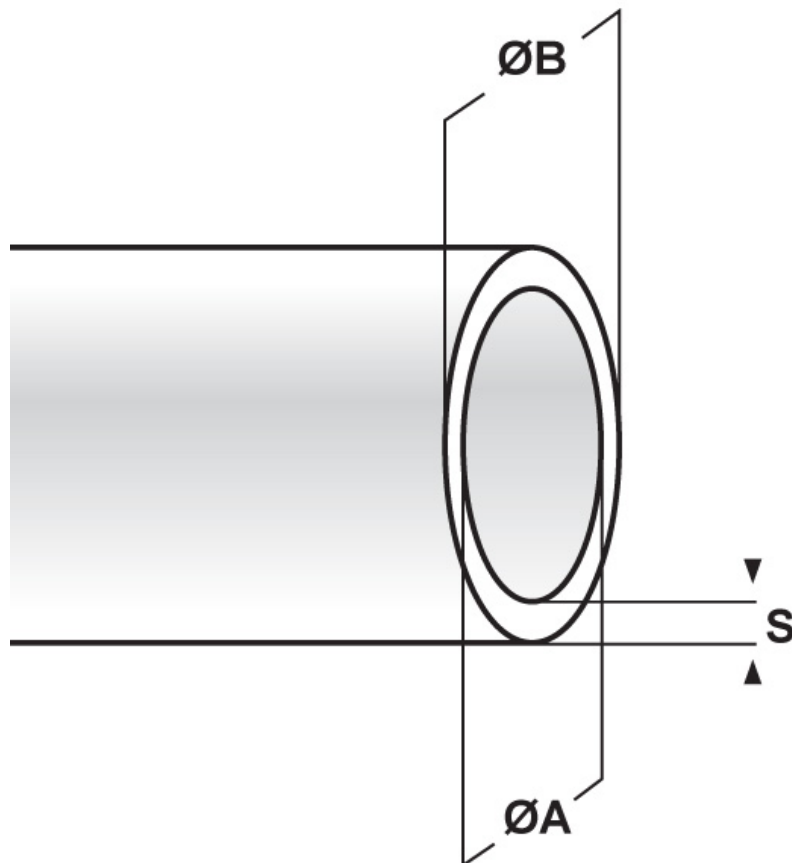

SCHEDA ARTICOLO

Articolo: PS 34 BLU - Codice EZ: richiedere il codice al ns uff. vendite

05/12/2025

Il disegno è indicativo e le proporzioni potrebbero non corrispondere alle dimensioni in tabella o reali.

ARTICOLO	colore	ØA mm	ØB mm	S mm
PS 34 BLU	blu	34	35,8	0,9

Materiale: PVC.

Colore: nero, bianco, blu, giallo, rosso, verde, grigio, trasparente.

Temperatura d'uso: max +70°C

Infiammabilità: antifiama UL94-HB.