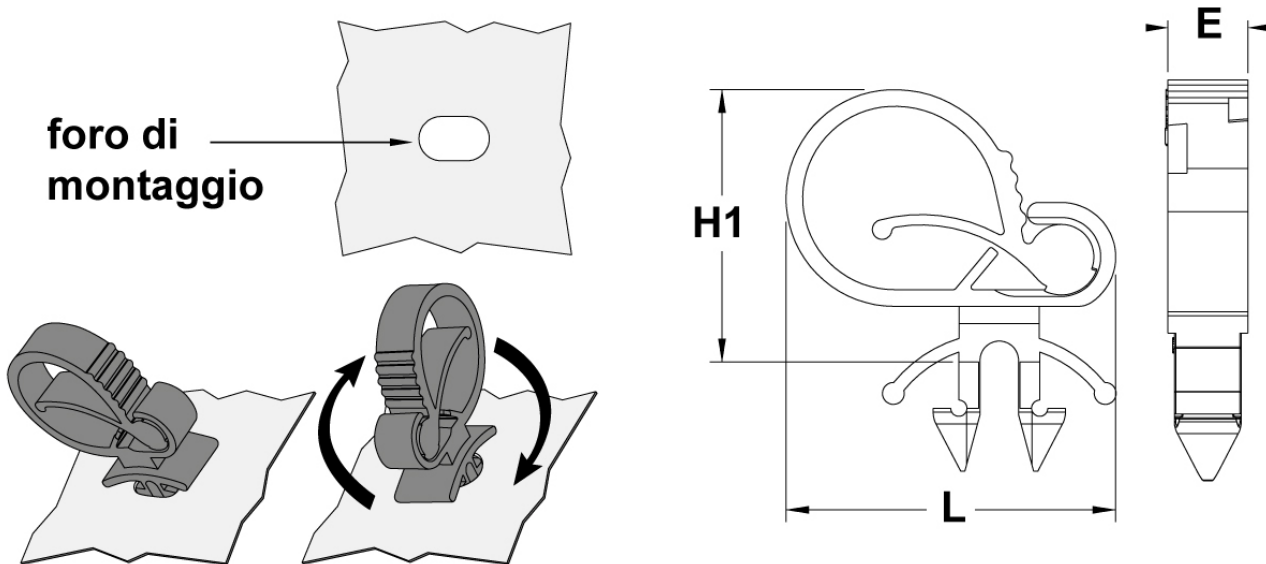

SCHEMA ARTICOLO

Articolo: 15324B - Codice EZ: richiedere il codice al ns uff. vendite

24/06/2026

Il disegno è indicativo e le proporzioni potrebbero non corrispondere alle dimensioni in tabella o reali.

ARTICOLO	capienza cavi mm	spessore telaio min - max mm	foro montaggio mm	H1 mm	L mm	E mm
15324B	10,4 - 17,5	1,4 - 3,7	9x14	35,6	31,5	7,9

Materiale: poliammide 66 stabilizzato al calore con ottima resistenza ai raggi UV.

Colore: nero.

Temperatura d'uso: -40°C / +115°C

Infiammabilità: antifiama e autoestinguente UL94-V2.

Tutte le informazioni e i dati riportati sono indicativi e possono essere soggetti a variazioni senza preavviso