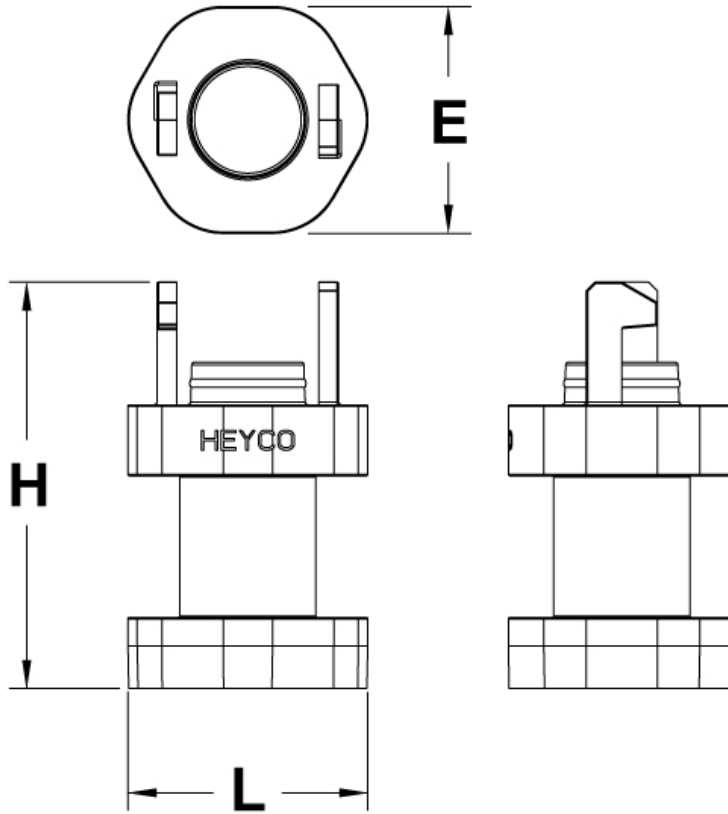

SCHEMA ARTICOLO

Articolo: S6256 - Codice EZ: richiedere il codice al ns uff. vendite

27/06/2026

Il disegno è indicativo e le proporzioni potrebbero non corrispondere alle dimensioni in tabella o reali.

ARTICOLO	colore	L mm	H mm	E mm
S6256	bianco	21,6	36,3	20,3

Materiale: poliammide 66 stabilizzato al calore con ottima resistenza ai raggi UV (soltanto per i cappucci gialli).

Colore: giallo, bianco.

Temperatura d'uso: -40°C / +105°C

Protezione IP: IP X4 (per i connettori generici per cavi da 4 mm²) / IP 67 (per i connettori Stäubli MC4 per cavi da 4 mm²).