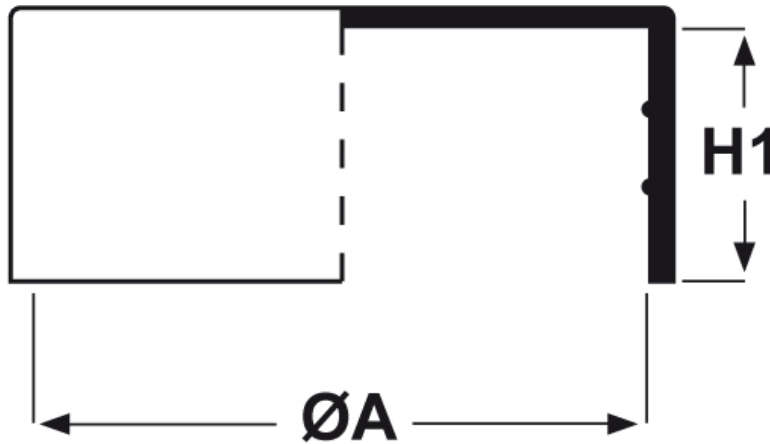

SCHEMA ARTICOLO

Articolo: CTB 26,9.18,5 - Codice EZ: richiedere il codice al ns uff. vendite

18/12/2025

Il disegno è indicativo e le proporzioni potrebbero non corrispondere alle dimensioni in tabella o reali.

ARTICOLO	ØA mm	H1 mm	per tubo
CTB 26,9.18,5	26,9	25	3/4"

Materiale: polietilene Ld-PE.

Colore: naturale.

GLI ARTICOLI PER I QUALI NON E' SPECIFICATA LA QUANTITA' PER CONFEZIONE SONO SU RICHIESTA E SOGGETTI AD UN MINIMO QUANTITATIVO FORNIBILE DA RICHIEDERE AL NOSTRO UFFICIO VENDITE.