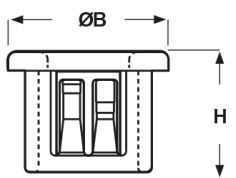

SCHEDA ARTICOLO

Articolo: SB 5.0-70 NERE - Codice EZ: 145258

05/12/2025

Forma A

Forma B

Forma C

Il disegno è indicativo e le proporzioni potrebbero non corrispondere alle dimensioni in tabella o reali.

ARTICOLO	colore	specifica	adatto a foro	ØA mm	ØB mm	H mm	spessore telaio max mm	Ø foro montaggio mm
SB 5.0-70 NERE	nero	forma B	-	113,8	132,6	18,8	6,4	127