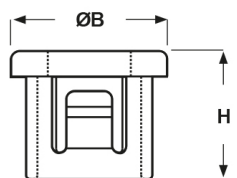

SCHEDA ARTICOLO

Articolo: SB 5.0-70 NERE - Codice EZ: 145258

05/12/2025

Forma A

Forma B

Forma C

Il disegno è indicativo e le proporzioni potrebbero non corrispondere alle dimensioni in tabella o reali.

ARTICOLO	colore	specifica	adatto a foro	ØA mm	ØB mm	H mm	spessore telaio max mm	Ø foro montaggio mm
SB 5.0-70 NERE	nero	forma B	-	113,8	132,6	18,8	6,4	127