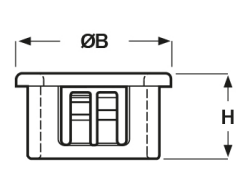

SCHEDA ARTICOLO

Articolo: SB 5.0-70 NERE - Codice EZ: 145258

05/12/2025

Forma A

Forma B

Forma C

Il disegno è indicativo e le proporzioni potrebbero non corrispondere alle dimensioni in tabella o reali.

ARTICOLO	colore	specifica	adatto a foro	ØA mm	ØB mm	H mm	spessore telaio max mm	Ø foro montaggio mm
SB 5.0-70 NERE	nero	forma B	-	113,8	132,6	18,8	6,4	127