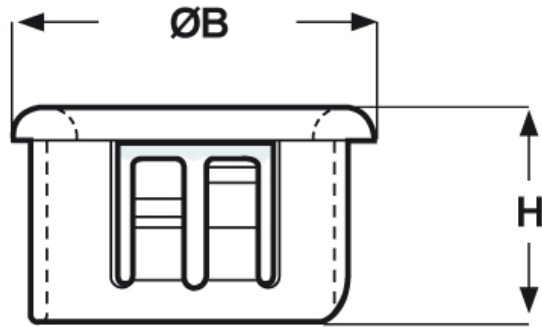

SCHEDA ARTICOLO

Articolo: OCB-750 - Codice EZ: 142568

17/12/2025

Il disegno è indicativo e le proporzioni potrebbero non corrispondere alle dimensioni in tabella o reali.

ARTICOLO	ØA mm	ØB mm	H mm	spessore telaio max mm	Ø foro montaggio mm
OCB-750	13,9	20,2	10,3	3,2	19