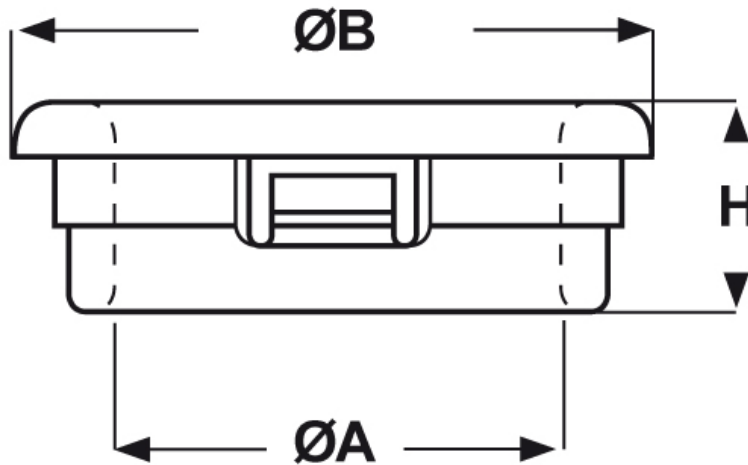

SCHEDA ARTICOLO

Articolo: B 750-625 NERE - Codice EZ: 143832

18/12/2025

Il disegno è indicativo e le proporzioni potrebbero non corrispondere alle dimensioni in tabella o reali.

ARTICOLO	colore	ØA mm	ØB mm	H mm	spessore telaio max mm	Ø foro montaggio mm
B 750-625 NERE	nero	15,9	21	6,4	1,6	19,1

Materiale: poliammide 6/6.

Colore: nero o bianco.

Temperatura d'uso: max +105°C

Infiammabilità: antifiama e autoestinguente UL94-V2.

Tutte le informazioni e i dati riportati sono indicativi e possono essere soggetti a variazioni senza preavviso