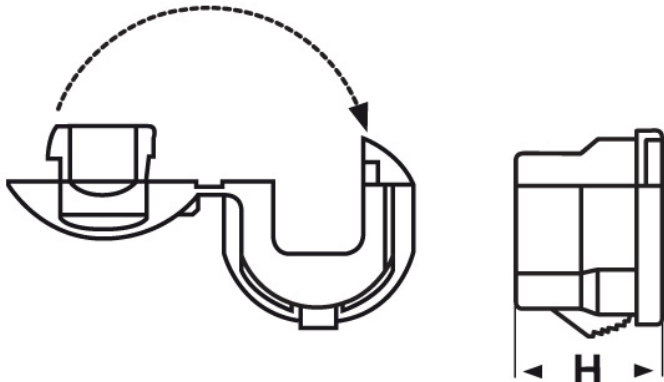

SCHEDA ARTICOLO

Articolo: **RDD 601** Codice EZ: N.D. Codice Heyco: 1802.

26/04/2024

**per cavi piatti**

**per cavi tondi**

Il disegno è indicativo e le proporzioni potrebbero non corrispondere alle dimensioni in tabella o reali.

| ARTICOLO | specificata    | per cavi mm | ØG mm | G1 mm | H mm | spessore telaio mm |
|----------|----------------|-------------|-------|-------|------|--------------------|
| RDD 601  | per cavi tondi | 15,2 - 17,8 | 28,2  | 25,4  | 31,8 | 1,6 - 4,8          |