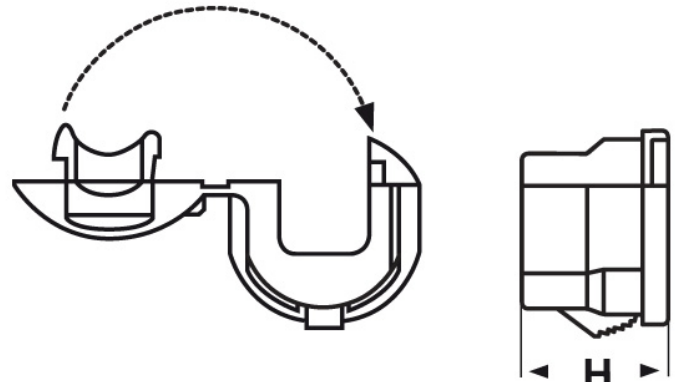

SCHEDA ARTICOLO

Articolo: **RDD 601** Codice EZ: N.D. Codice Heyco: 1802.

26/04/2024

**per cavi piatti**

**per cavi tondi**

Il disegno è indicativo e le proporzioni potrebbero non corrispondere alle dimensioni in tabella o reali.

| ARTICOLO | specificata    | per cavi mm | ØG mm | G1 mm | H mm | spessore telaio mm |
|----------|----------------|-------------|-------|-------|------|--------------------|
| RDD 601  | per cavi tondi | 15,2 - 17,8 | 28,2  | 25,4  | 31,8 | 1,6 - 4,8          |