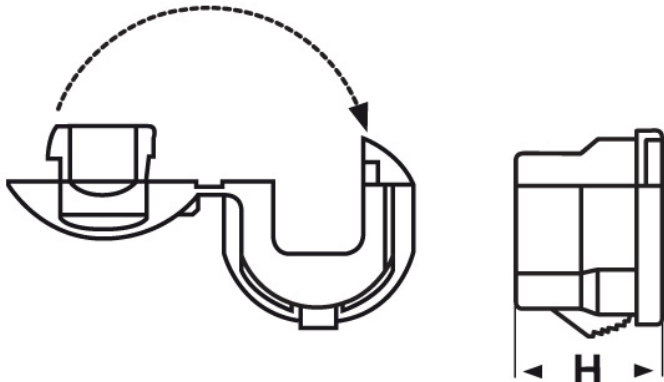

SCHEDA ARTICOLO

Articolo: **RDD 401** Codice EZ: 147526. Codice Heyco: 1865.

23/04/2024

per cavi piatti

per cavi tondi

Il disegno è indicativo e le proporzioni potrebbero non corrispondere alle dimensioni in tabella o reali.

ARTICOLO	specifica	per cavi mm	ØG mm	G1 mm	H mm	spessore telaio mm
RDD 401	per cavi tondi	10,7 - 11,4	22,2	19,6	18,3	0,8 - 4

Materiale: poliammide 6/6.

Colore: nero.

Temperatura d'uso: -18°C / +105°C

Infiammabilità: antifiama e autoestinguente UL94-V2.