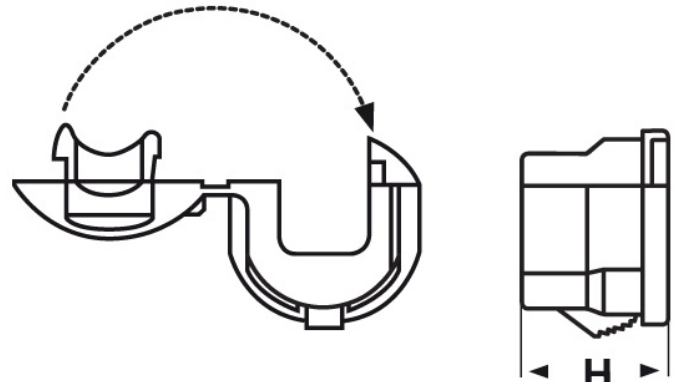

SCHEDA ARTICOLO

Articolo: **RDD 401** Codice EZ: 147526. Codice Heyco: 1865.

23/04/2024

per cavi piatti

per cavi tondi

Il disegno è indicativo e le proporzioni potrebbero non corrispondere alle dimensioni in tabella o reali.

ARTICOLO	specifica	per cavi mm	ØG mm	G1 mm	H mm	spessore telaio mm
RDD 401	per cavi tondi	10,7 - 11,4	22,2	19,6	18,3	0,8 - 4

Materiale: poliammide 6/6.

Colore: nero.

Temperatura d'uso: -18°C / +105°C

Infiammabilità: antifiama e autoestinguente UL94-V2.