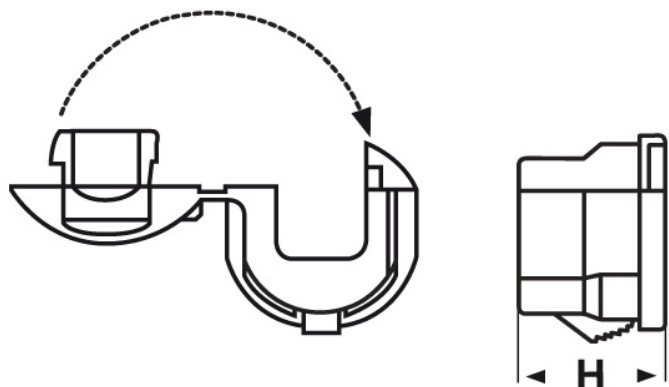

SCHEDA ARTICOLO

Articolo: **RDD 301** Codice EZ: 147525. Codice Heyco: 1861.

17/04/2024

**per cavi piatti**

**per cavi tondi**

Il disegno è indicativo e le proporzioni potrebbero non corrispondere alle dimensioni in tabella o reali.

ARTICOLO	specificata	per cavi mm	ØG mm	G1 mm	H mm	spessore telaio mm
RDD 301	per cavi tondi	8,6 - 10,9	22,2	19,6	18,3	0,8 - 4

**Materiale:** poliammide 6/6.

**Colore:** nero.

**Temperatura d'uso:** -18°C / +105°C