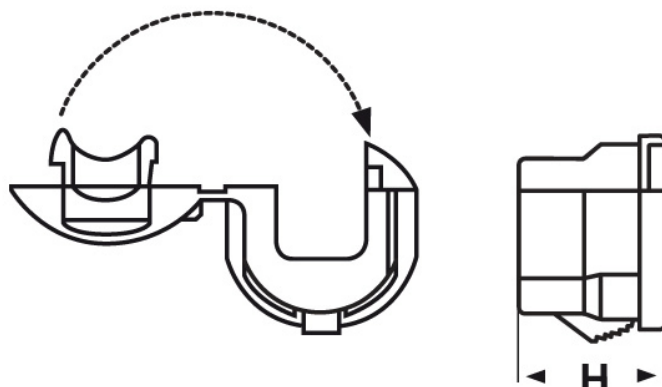

SCHEDA ARTICOLO

Articolo: **RDD 301** Codice EZ: 147525. Codice Heyco: 1861.

17/04/2024

**per cavi piatti**

**per cavi tondi**

Il disegno è indicativo e le proporzioni potrebbero non corrispondere alle dimensioni in tabella o reali.

ARTICOLO	specificata	per cavi mm	ØG mm	G1 mm	H mm	spessore telaio mm
RDD 301	per cavi tondi	8,6 - 10,9	22,2	19,6	18,3	0,8 - 4

**Materiale:** poliammide 6/6.

**Colore:** nero.

**Temperatura d'uso:** -18°C / +105°C