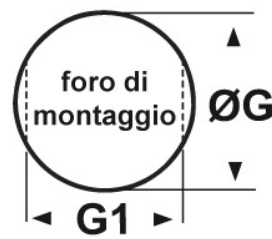

SCHEDA ARTICOLO

Articolo: **RDD 301** Codice EZ: 147525. Codice Heyco: 1861.

17/04/2024

**per cavi piatti**

**per cavi tondi**

Il disegno è indicativo e le proporzioni potrebbero non corrispondere alle dimensioni in tabella o reali.

ARTICOLO	specificata	per cavi mm	ØG mm	G1 mm	H mm	spessore telaio mm
RDD 301	per cavi tondi	8,6 - 10,9	22,2	19,6	18,3	0,8 - 4

**Materiale:** poliammide 6/6.

**Colore:** nero.

**Temperatura d'uso:** -18°C / +105°C