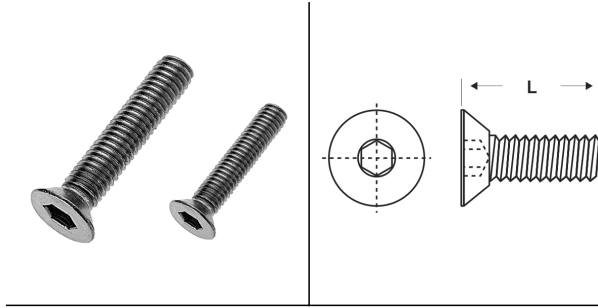

## VITI IN METALLO A TESTA SVASATA PIATTA CON CAVA ESAGONALE

### ARTICOLO: M-DIN 7991 M6x30

**Codice EZ:** richiedere il codice al ns uff. vendite

Materiale: acciaio inossidabile A2.

Colore: acciaio.

Normative e Certificazioni: corrispondono anche alle normative EN ISO 10642 e UNI 5933.

Su richiesta: possono essere fornite in acciaio inossidabile A4.

Il disegno è indicativo e le proporzioni potrebbero non corrispondere alle dimensioni in tabella o reali.

ARTICOLO	specificata	filetto passo	filetto valore	L mm	confezione pz.
M-DIN 7991 M6x30	DIN 7991	Metrico	6	30	500