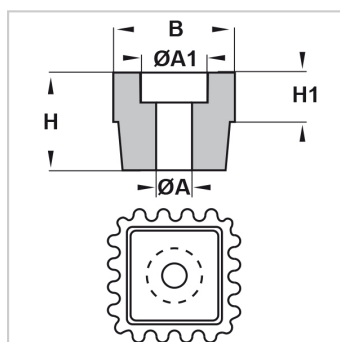

Piedini > con sagome particolari > PVC > PIE-KFQ

PIEDINI QUADRATI CON SAGOME PARTICOLARI IN PVC

Materiale: PVC.

Colore: nero.

Temperatura d'uso: -25°C / +60°C

Infiammabilità: antifiamma UL94-V2.

Caratteristiche: hanno una buona resistenza agli acidi ed agli olii minerali.

Il disegno è indicativo e le proporzioni potrebbero non corrispondere alle dimensioni in tabella o reali.

ARTICOLO	ØA mm	ØA1 mm	B mm	H mm	H1 mm	confezione pz.
PIE-KFQ 420	3	12	22	17	10	1000