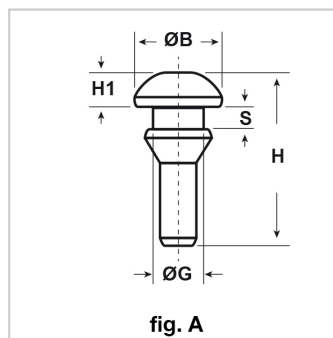

## PIEDINI IN PVC - SERIE "EZ" -

**Materiale:** PVC.

**Colore:** nero, naturale, grigio.

**Caratteristiche:** questi piedini presentano un'ottima finitura ed hanno un'ottima resistenza.

Il disegno è indicativo e le proporzioni potrebbero non corrispondere alle dimensioni in tabella o reali.

\*Piedino grigio in polietilene PE-LD.