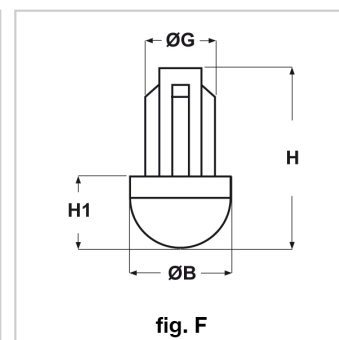

## PIEDINI IN PVC - SERIE "EZ" -

**Materiale:** PVC.

**Colore:** nero, naturale, grigio.

**Caratteristiche:** questi piedini presentano un'ottima finitura ed hanno un'ottima resistenza.

Il disegno è indicativo e le proporzioni potrebbero non corrispondere alle dimensioni in tabella o reali.