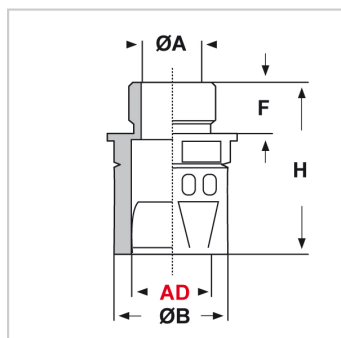

"Quick-System" - Raccordi > serie LIGHT > dritti > RQLG1-P

RACCORDI IN PLASTICA IP 65 - SERIE "LIGHT" (FILETTO PG)

Materiale: poliammide 6.

Colore: grigio, nero.

Temperatura d'uso: -40°C / +120°C

Protezione IP: IP 65 secondo le specifiche EN 60529/IEC 60529.

Infiammabilità: antifiamma e autoestingente UL94-V0.

Normative e Certificazioni: c-UR-us (file n. E86359), UKCA.

Caratteristiche: assicurano un'ottima resistenza meccanica, antistrappo ed antivibrazioni. Garantiscono la tenuta IP 65 grazie alla struttura conica dell'interno. I raccordi serie "LIGHT" si contraddistinguono per il diverso disegno del corpo. Questo non contiene al suo interno la boccola per la connessione col tubo, ma è dotato di denti di bloccaggio integrati al corpo stesso che assolvono alla funzione di connessione col tubo. Per lo sganciamento dal tubo è sufficiente utilizzare un semplice cacciavite con il quale si sollevano i denti di bloccaggio per poi consentire il riutilizzo del raccordo. Resistenza agli oli, alle benzine ed in particolare agli acidi ed ai solventi. Non contengono né cadmio, né silicone, né alogeni. Con filetto PG secondo DIN 40430.

Il disegno è indicativo e le proporzioni potrebbero non corrispondere alle dimensioni in tabella o reali.

ARTICOLO	colore	Ø esterno tubo AD	filetto passo	filetto valore	ØA mm	ØB mm	F mm	H mm	chiave mm	confezione pz.
RQLG1-P 11 AD15,8 GRIGI	grigio	15,8	PG	11	12,5	24	12	38	22	100
RQLG1-P 11 AD15,8 NERI	nero	15,8	PG	11	12,5	24	12	38	22	100
RQLG1-P 13,5 AD18,5 GRIGI	grigio	18,5	PG	13,5	14	26	13	40	27	100
RQLG1-P 13,5 AD18,5 NERI	nero	18,5	PG	13,5	14	26	13	40	27	100
RQLG1-P 16 AD21,2 GRIGI	grigio	21,2	PG	16	14	29,5	13	45,5	27	50