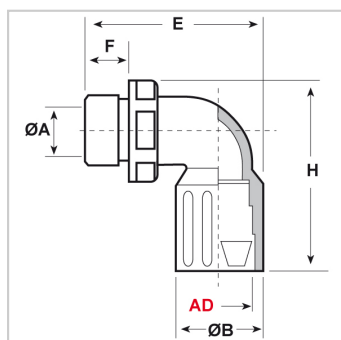

"Quick-System" - Raccordi > serie LIGHT > a 90° > RQLB1 90-N

RACCORDI IN PLASTICA A 90° IP 65 - SERIE "LIGHT" (FILETTO NPT)

Materiale: poliammide 6.

Colore: nero.

Temperatura d'uso: -40°C / +120°C

Protezione IP: IP 65 secondo le specifiche EN 60529/IEC 60529.

Infiammabilità: antifiamma e autoestingente UL94-V0.

Normative e Certificazioni: c-UR-us (file n. E86359), UKCA.

Caratteristiche: assicurano un'ottima resistenza meccanica, antistrappo ed antivibrazioni. Garantiscono la tenuta IP 65 grazie alla struttura conica dell'interno. I raccordi serie "LIGHT" si contraddistinguono per il diverso disegno del corpo. Questo non contiene al suo interno la boccola per la connessione col tubo, ma è dotato di denti di bloccaggio integrati al corpo stesso che assolvono alla funzione di connessione col tubo. Per lo sganciamento dal tubo è sufficiente utilizzare un semplice cacciavite con il quale si sollevano i denti di bloccaggio per poi consentire il riutilizzo del raccordo. La forma arrotondata del gomito favorisce il passaggio dei cavi ("EASY-ENTRY"). Resistenza agli oli, alle benzine ed in particolare agli acidi ed ai solventi. Non contengono né cadmio, né silicone, né alogeni. Con filetto PG secondo DIN 40430. Con filetto NPT secondo ANSI/ASME B1.20.1.

Il disegno è indicativo e le proporzioni potrebbero non corrispondere alle dimensioni in tabella o reali.

ARTICOLO	Ø esterno tubo AD	filetto passo	filetto valore	ØA mm	ØB mm	F mm	H mm	E mm	chiave mm	confezione pz.
RQLB1 90-N 1" AD34,5 NERI	34,5	NPT	1"	25,7	42,5	15	85	73,6	42	10
RQLB1 90-N 1/2" AD15,8 NERI	15,8	NPT	1/2"	12,4	24	13	51,5	49	22	50
RQLB1 90-N 1/2" AD21,2 NERI	21,2	NPT	1/2"	14	29,5	13	61,8	54,2	27	50
RQLB1 90-N 3/4" AD28,5 NERI	28,5	NPT	3/4"	18,8	36	12,5	71,5	66,2	35	10