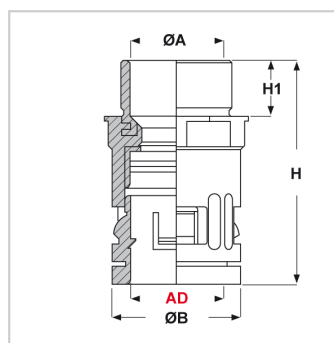

**Infiammabilità:** antifiamma e autoestingente UL94-V0.

**Normative e Certificazioni:** c-CSA-us (UL 1696, valido per le misure da AD21,2 a AD54,5), c-UR-us, GOST, UKCA.

**Caratteristiche:** assicurano una perfetta resistenza meccanica, antistrappo ed antivibrazioni. Garantiscono la tenuta stagna IP 68 e IP 69 per una massima tenuta all'acqua pressurizzata (s'intende l'assemblaggio tubo corrugato-raccordo). Vengono utilizzati per realizzare connessioni con tubi rigidi in plastica o metallo (dimensioni metriche). Vengono forniti completi di fascetta in metallo.

Il disegno è indicativo e le proporzioni potrebbero non corrispondere alle dimensioni in tabella o reali.

| ARTICOLO             | colore | Ø esterno tubo AD | Ø tubo mm | ØA mm | ØB mm | H mm | H1 mm | chiave mm | confezione pz. |
|----------------------|--------|-------------------|-----------|-------|-------|------|-------|-----------|----------------|
| RQGST-M AD15,8 GRIGI | grigio | 15,8              | 16        | 12,5  | 23    | 41   | 13    | 21        | 50             |
| RQGST-M AD15,8 NERI  | nero   | 15,8              | 16        | 12,5  | 23    | 41   | 13    | 21        | 50             |
| RQGST-M AD21,2 GRIGI | grigio | 21,2              | 20        | 17    | 29,5  | 45   | 13    | 27        | 50             |
| RQGST-M AD21,2 NERI  | nero   | 21,2              | 20        | 17    | 29,5  | 45   | 13    | 27        | 50             |
| RQGST-M AD28,5 GRIGI | grigio | 28,5              | 25        | 20,5  | 37    | 49,5 | 15    | 34        | 25             |
| RQGST-M AD28,5 NERI  | nero   | 28,5              | 25        | 20,5  | 37    | 49,5 | 15    | 34        | 25             |
| RQGST-M AD34,5 GRIGI | grigio | 34,5              | 32        | 25,5  | 44    | 52,5 | 15    | 40        | 25             |
| RQGST-M AD34,5 NERI  | nero   | 34,5              | 32        | 25,5  | 44    | 52,5 | 15    | 40        | 25             |