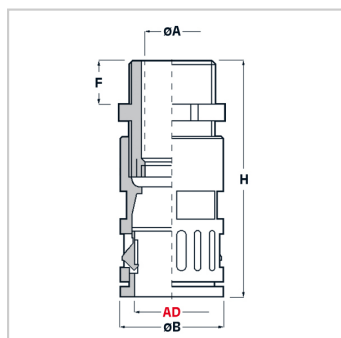

## RACCORDI IN PLASTICA CON PRESSACAVO IP 66 (FILETTO METRICO)

**Materiale:** poliammide 6.

**Colore:** grigio, nero.

**Temperatura d'uso:** -40°C / +120°C

**Protezione IP:** IP 66 secondo le specifiche EN 60529/IEC 60529.

Il disegno è indicativo e le proporzioni potrebbero non corrispondere alle dimensioni in tabella o reali.

ARTICOL O	colore	Ø esterno tubo AD	filetto passo	filetto valore	Ø est. cavo min - max mm	ØA mm	ØB mm	F mm	H mm	chiave mm	confezion e pz.
RQGZ1-M 12 AD10 GRIGI	grigio	10	Metrico	12	4 - 6,5	6,5	17	8	51	16/15	20
RQGZ1-M 12 AD10 NERI	nero	10	Metrico	12	4 - 6,5	6,5	17	8	51	16/15	20
RQGZ1-M 16 AD13 GRIGI	grigio	13	Metrico	16	5 - 9,5	9,5	20	8	53	18/20	20
RQGZ1-M 16 AD13 NERI	nero	13	Metrico	16	5 - 9,5	9,5	20	8	53	18/20	20
RQGZ1-M 20 AD15,8 GRIGI	grigio	15,8	Metrico	20	8 - 11	13	23	8	59	21/24	20
RQGZ1-M 20 AD15,8 NERI	nero	15,8	Metrico	20	8 - 11	13	23	8	59	21/24	20