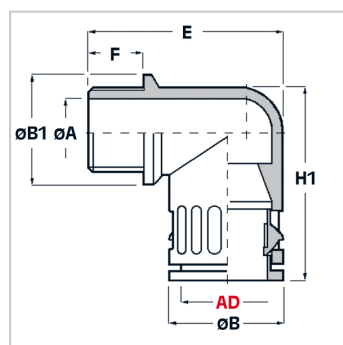

"Quick-System" - Raccordi > a 90° > IP 66 > RQW1-P

## RACCORDI IN PLASTICA A 90° IP 66 (FILETTO PG)

**Materiale:** poliammide 6.6.

**Colore:** grigio, nero.

**Temperatura d'uso:** -40°C / +120°C

**Protezione IP:** IP 66 secondo le specifiche EN 60529/IEC 60529.

Il disegno è indicativo e le proporzioni potrebbero non corrispondere alle dimensioni in tabella o reali.

ARTICOL O	colore	Ø esterno tubo AD	filetto passo	filetto valore	ØA mm	ØB mm	ØB1 mm	F mm	E mm	H1 mm	confezion e pz.
RQW1-P 11 AD15,8 GRIGI	grigio	15,8	PG	11	15,5	23	24,5	10	37,5	42	50
RQW1-P 11 AD15,8 NERI	nero	15,8	PG	11	15,5	23	24,5	10	37,5	42	50
RQW1-P 13,5 AD18,5 GRIGI	grigio	18,5	PG	13,5	13,5	26,5	27	13	47	46	50
RQW1-P 13,5 AD18,5 NERI	nero	18,5	PG	13,5	13,5	26,5	27	13	47	46	50
RQW1-P 16 AD21,2 GRIGI	grigio	21,2	PG	16	18	29,5	27	13	48	50	50
RQW1-P 16 AD21,2 NERI	nero	21,2	PG	16	18	29,5	27	13	48	50	50
RQW1-P 21 AD28,5 GRIGI	grigio	28,5	PG	21	24	37	34	13	56	58	25

ARTICOL O	colore	Ø esterno tubo AD	filetto passo	filetto valore	ØA mm	ØB mm	ØB1 mm	F mm	E mm	H1 mm	confezion e pz.
RQW1-P 21 AD28,5 NERI	nero	28,5	PG	21	24	37	34	13	58	56	25
RQW1-P 29 AD34,5 GRIGI	grigio	34,5	PG	29	32	44	43	15	65	67,5	10
RQW1-P 29 AD34,5 NERI	nero	34,5	PG	29	32	44	43	15	65	67,5	10
RQW1-P 36 AD42,5 GRIGI	grigio	42,5	PG	36	36,5	52	51,5	15	72	83	10
RQW1-P 36 AD42,5 NERI	nero	42,5	PG	36	36,5	52	51,5	15	72	83	10
RQW1-P 48 AD54,5 GRIGI	grigio	54,5	PG	48	48,5	64	65	16	84	96	5
RQW1-P 48 AD54,5 NERI	nero	54,5	PG	48	48,5	64	65	16	84	96	5
RQW1-P 7 AD10 GRIGI	grigio	10	PG	7	7	17	16	10	33	34	50
RQW1-P 7 AD10 NERI	nero	10	PG	7	7	17	16	10	33	34	50
RQW1-P 9 AD13 GRIGI	grigio	13	PG	9	12	20	20	10	34	37	50
RQW1-P 9 AD13 NERI	nero	13	PG	9	12	20	20	10	34	37	50