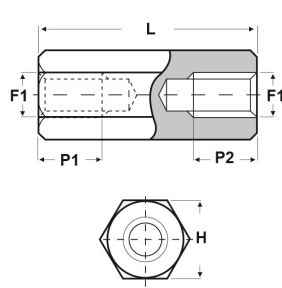

DISTANZIATORI ESAGONALI FILETTATI "FEMMINA-FEMMINA" IN OTTONE NICHELATO - SERIE "EZ"

ARTICOLO: DD10 E 3055 50

Codice EZ: richiedere il codice al ns uff. vendite

Materiale: ottone nichelato.

Colore: argentato.

Caratteristiche: questi distanziatori si contraddistinguono per l'ottimo rapporto qualità/prezzo. Riguardo ai distanziatori DD10 E 3055, DD10 E 4070 e DD10 E 5080 fino alla lunghezza "L" di 20 mm hanno il foro completamente filettato, mentre dalla lunghezza "L" di 25 mm in poi sono filettati solamente alle estremità per una lunghezza di 9/10 mm. Riguardo agli altri distanziatori, prego consultare il nostro ufficio vendite.

Su richiesta: possono essere realizzati con dimensioni su disegno.

Il disegno è indicativo e le proporzioni potrebbero non corrispondere alle dimensioni in tabella o reali.

ARTICOLO	filetto passo F1	filetto valore F1	H mm	L mm	P1 min mm	P2 min mm	confezione pz.
DD10 E 3055 50	Metrico	3	5,5	50	-	-	500