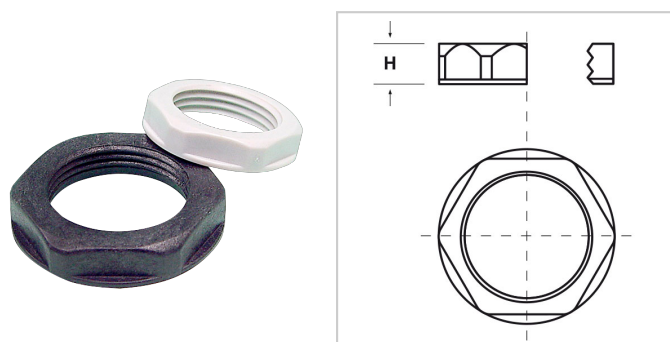

Controdadi, ampliatori, riduzioni, adattatori > Controdadi plastica > esagonali con collarino > P-CC32 PG

CONTRODADI IN PLASTICA ESAGONALI CON COLLARINO (FILETTO PG)

Materiale: poliammide 6 rinforzato con fibra di vetro (30%).

Colore: grigio chiaro RAL 7035, grigio scuro RAL 7001, nero RAL 9005.

Temperatura d'uso: max +120°C

Caratteristiche: il collarino integrato contribuisce a migliorare notevolmente l'appoggio e la stabilità.

Il disegno è indicativo e le proporzioni potrebbero non corrispondere alle dimensioni in tabella o reali.

ARTICOLO	colore	filetto passo	filetto valore	chiave mm	H mm	confezione pz.
P-CC32 PG1104.24	grigio RAL 7035	PG	11	24	5	100
P-CC32 PG1105.24	grigio RAL 7001	PG	11	24	5	100
P-CC32 PG1106.24	nero RAL 9005	PG	11	24	5	100
P-CC32 PG1304.27	grigio RAL 7035	PG	13,5	27	6	100
P-CC32 PG1305.27	grigio RAL 7001	PG	13,5	27	6	100
P-CC32 PG1306.27	nero RAL 9005	PG	13,5	27	6	100
P-CC32 PG1604.30	grigio RAL 7035	PG	16	30	6	100
P-CC32 PG1605.30	grigio RAL 7001	PG	16	30	6	100
P-CC32 PG1606.30	nero RAL 9005	PG	16	30	6	100
P-CC32 PG2104.36	grigio RAL 7035	PG	21	36	7	100
P-CC32 PG2105.36	grigio RAL 7001	PG	21	36	7	100
P-CC32 PG2106.36	nero RAL 9005	PG	21	36	7	100
P-CC32 PG2904.46	grigio RAL 7035	PG	29	46	7	50
P-CC32 PG2905.46	grigio RAL 7001	PG	29	46	7	50
P-CC32 PG2906.46	nero RAL 9005	PG	29	46	7	50
P-CC32 PG3604.60	grigio RAL 7035	PG	36	60	8	50
P-CC32 PG3605.60	grigio RAL 7001	PG	36	60	8	50
P-CC32 PG3606.60	nero RAL 9005	PG	36	60	8	50
P-CC32 PG4204.65	grigio RAL 7035	PG	42	65	8	50
P-CC32 PG4205.65	grigio RAL 7001	PG	42	65	8	50
P-CC32 PG4206.65	nero RAL 9005	PG	42	65	8	50
P-CC32 PG4804.70	grigio RAL 7035	PG	48	70	8	50
P-CC32 PG4805.70	grigio RAL 7001	PG	48	70	8	50
P-CC32 PG4806.70	nero RAL 9005	PG	48	70	8	50
P-CC32 PG704.19	grigio RAL 7035	PG	7	19	5	100