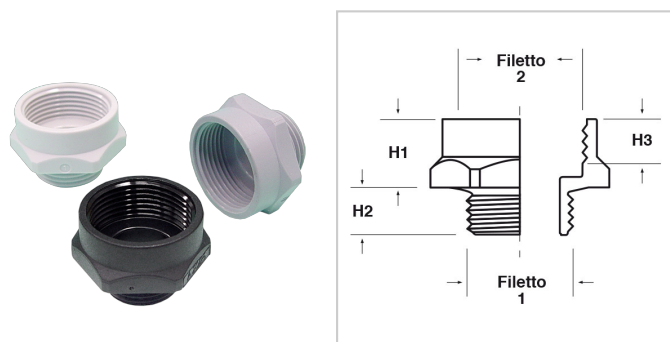

Controdadi, ampliatori, riduzioni, adattatori &gt; Ampliatori plastica &gt; cilindrici con esagono &gt; P-AMEC M

## AMPLIATORI IN PLASTICA CILINDRICI CON ESAGONO (FILETTO METRICO)

**Materiale:** poliammide 6 rinforzato con fibra di vetro (25%).

**Colore:** grigio chiaro RAL 7035, grigio scuro RAL 7001, nero RAL 9005.

**Temperatura d'uso:** -30°C / +120°C

**Caratteristiche:** ampliatori cilindrici con base esagonale, utilizzati per consentire l'assemblaggio di un pressacavo in un foro di diametro inferiore a quello del filetto del pressacavo.