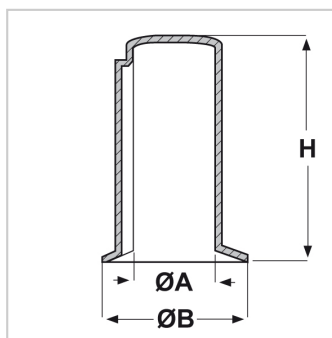

Cappucci > CPM

CAPPUCCI IN POLIETILENE PER ALBERI MOTORE

Materiale: polietilene.

Colore: giallo.

Caratteristiche: questi cappucci servono a proteggere gli alberi motore.

Su richiesta: possono essere forniti anche in PVC morbido.

Il disegno è indicativo e le proporzioni potrebbero non corrispondere alle dimensioni in tabella o reali.

ARTICOLO	ØA mm	ØB mm	H mm	confezione pz.
CPM 10	10	16	30	1000
CPM 11	11	17,5	30	1000
CPM 14	14	22,5	35	1000
CPM 15	15	25,5	35	1000
CPM 16	16	25,5	50	1000
CPM 19	19	30,5	50	1000
CPM 20	20	32,5	60	500
CPM 22	22	35,5	60	500
CPM 24	24	38,5	60	400
CPM 25	25	40	70	400
CPM 28	28	45	70	400
CPM 30	30	48	95	200
CPM 32	32	51	95	200
CPM 35	35	56	95	100
CPM 38	38	61	95	100
CPM 42	42	67	130	75
CPM 45	45	72	130	75
CPM 48	48	77	130	100
CPM 55	55	88	130	100
CPM 60	60	96	165	50
CPM 65	65	104	165	75
CPM 70	70	108	165	75
CPM 75	75	112	165	75
CPM 9	9	14,5	25	1000